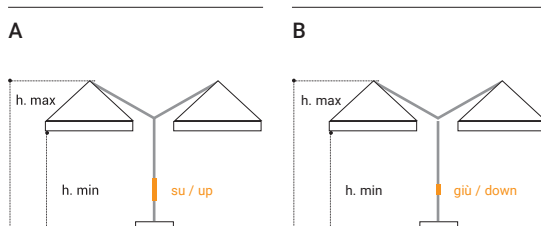

 merletti
crenelation

 onde
wave

COLORI STRUTTURA FRAME COLOURS

 grigio antracite
anthracite grey

 bianco
white

 legno
wood

*Impianto luci a led con
telecomando, dimmerabile
e con cambio gradazione
luce (da calda a fredda)*

*led lighting system
with remote control,
dimmerable and with
change temperature light
(from warm to cold)*

DIMENSIONE / SIZE			6x6	7x7	8x8
A	ALTEZZA - TELESCOPIO SU HEIGHT - TELESCOPE UP	h. max (cm)	324	398	436
		h. min. (cm)	240	304	321
B	ALTEZZA - TELESCOPIO GIÙ HEIGHT - TELESCOPE DOWN	h. max (cm)	324	348	386
		h. min. (cm)	240	254	271
DIMENSIONE EFFETTIVA REAL SIZE			605x605	715x715	815x815
VOLUME IMBALLO m ³ PACKED VOLUME m ³			0,86	1,08	1,17
COLONNA VERTICALE VERTICAL COLUMN			11,2x11,2	11,2x11,2	11,2x11,2
PALI SUPERIORI (cm) UPPER POLES			9,2x9,2	9,2x9,2	9,2x9,2
STECHE (NR.) / RIBS			8x4	8x4	8x4
PENDENTE / FLOUNCE			•	•	•
TESSUTO / FABRIC Acrilico - Tempotest® Parà Ombrelloni - PVC Acrylic - Tempotest® Parà Parasols - PVC			•	•	•

*Quote e dimensioni indicative, espresse in cm / Highs and dimensions are indicatives and expressed in cm