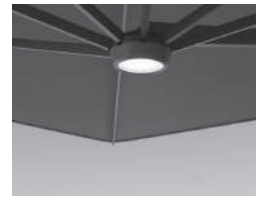

OPTIONALS

carter copribase
coverbase carter
finitura pendente:
flounce finishing:

- merletti
  crenelation
- onde
  wave