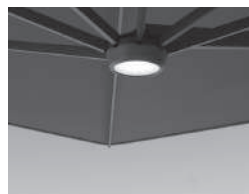

OPTIONALS

carter copribase
coverbase carter
finitura pendente:
flounce finishing:

- merletti
  crenelation
- onde
  wave

*Impianto illuminazione con lampade
a led ad alta efficienza e a basso
consumo, cambio gradazione da
2700 k° (luce calda) a 5700 K°
(luce fredda)*

*light system with high efficiency
and low-consumption LED lamps,
with gradation change from 2700 K°
(warm light) to 5700 K° (cold light)*